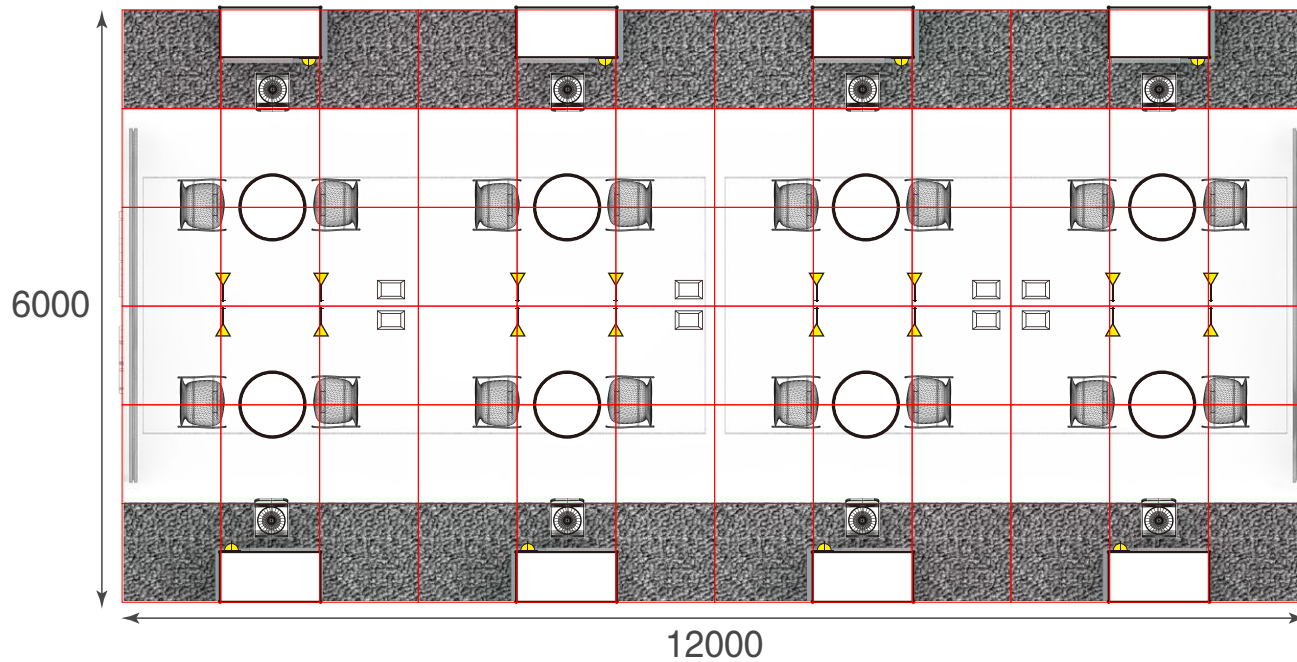

SHANGHAI SHOWSTAR EXHIBITION SERVICE CO., LTD

上海展星展览服务有限公司

**ShowStar**

Information Counter  
咨询桌 1000L \* 500W \* 1000H mm x8

Beautiful Chair  
葫芦椅 460W \* 400D \* 455H mm x16

Round Table  
圆桌 660C \* 780H mm x8