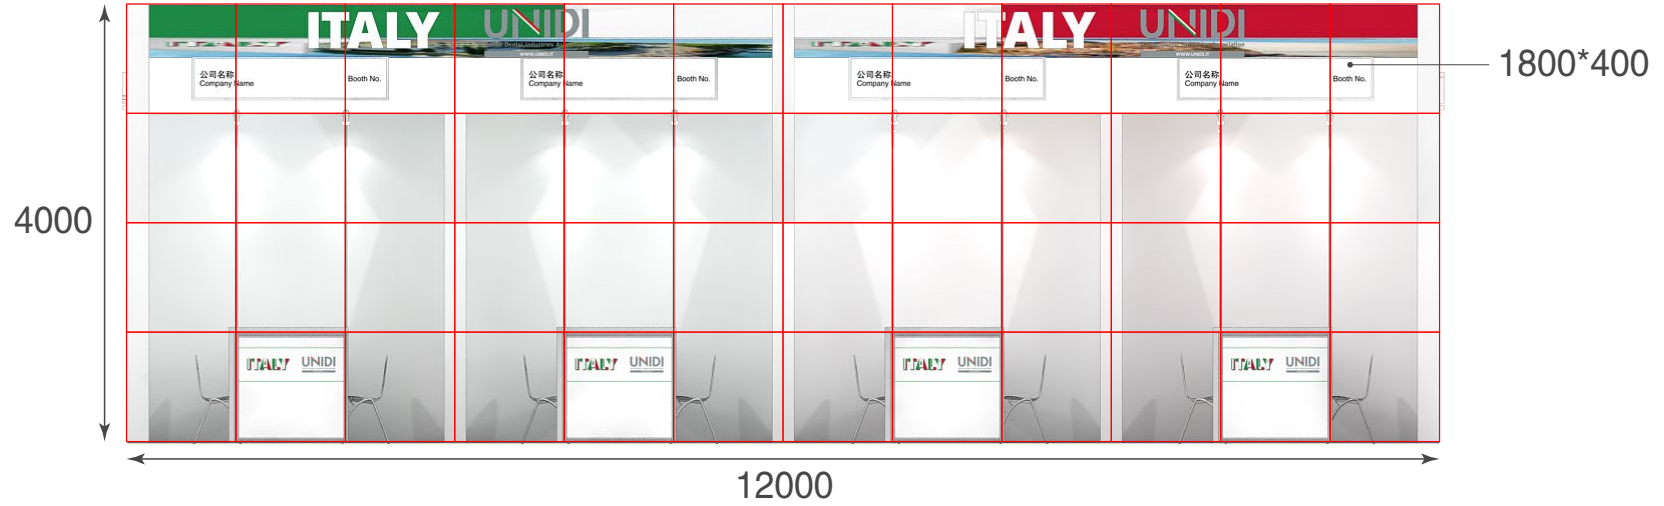

M-1.0

12000*6000*4000H Units: mm

地址: 上海市延安西路1228号 嘉利大厦22楼C座
邮编: 200052
Add: Room 22C, Jiali Mansion, No. 1228 Yan'an Road (W),
Shanghai 200052, China
电话Tel: 86-21-6294 6967 / 6294 6968
传真Fax: 86-21-6280 0908
http://www.showstar.net
E-mail: mail@showstar.net

SHANGHAI SHOWSTAR EXHIBITION SERVICE CO., LTD

上海展星展览服务有限公司

ShowStar