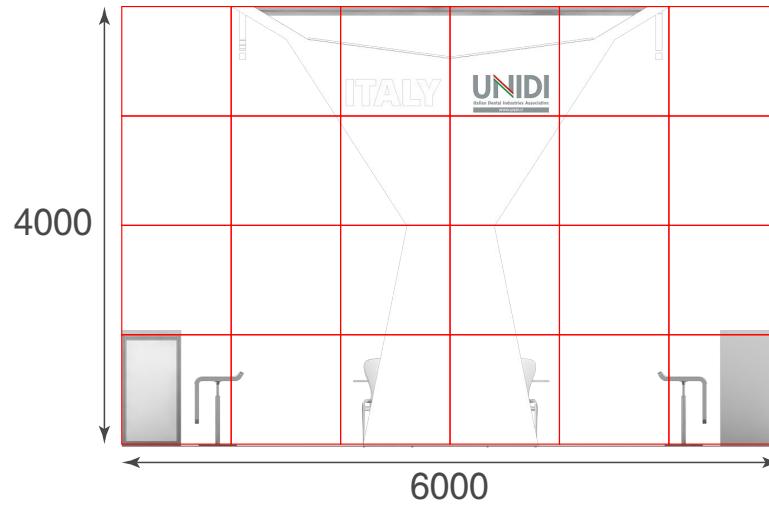

M-1.0

12000*6000*4000H Units: mm

地址: 上海市延安西路1228号 嘉利大厦22楼C座
邮编: 200052
Add: Room 22C, Jiali Mansion, No. 1228 Yan'an Road (W),
Shanghai 200052, China
电话Tel: 86-21-6294 6967 / 6294 6968
传真Fax: 86-21-6280 0908
http://www.showstar.net
E-mail: mail@showstar.net

SHANGHAI SHOWSTAR EXHIBITION SERVICE CO., LTD

上海展星展览服务有限公司

ShowStar