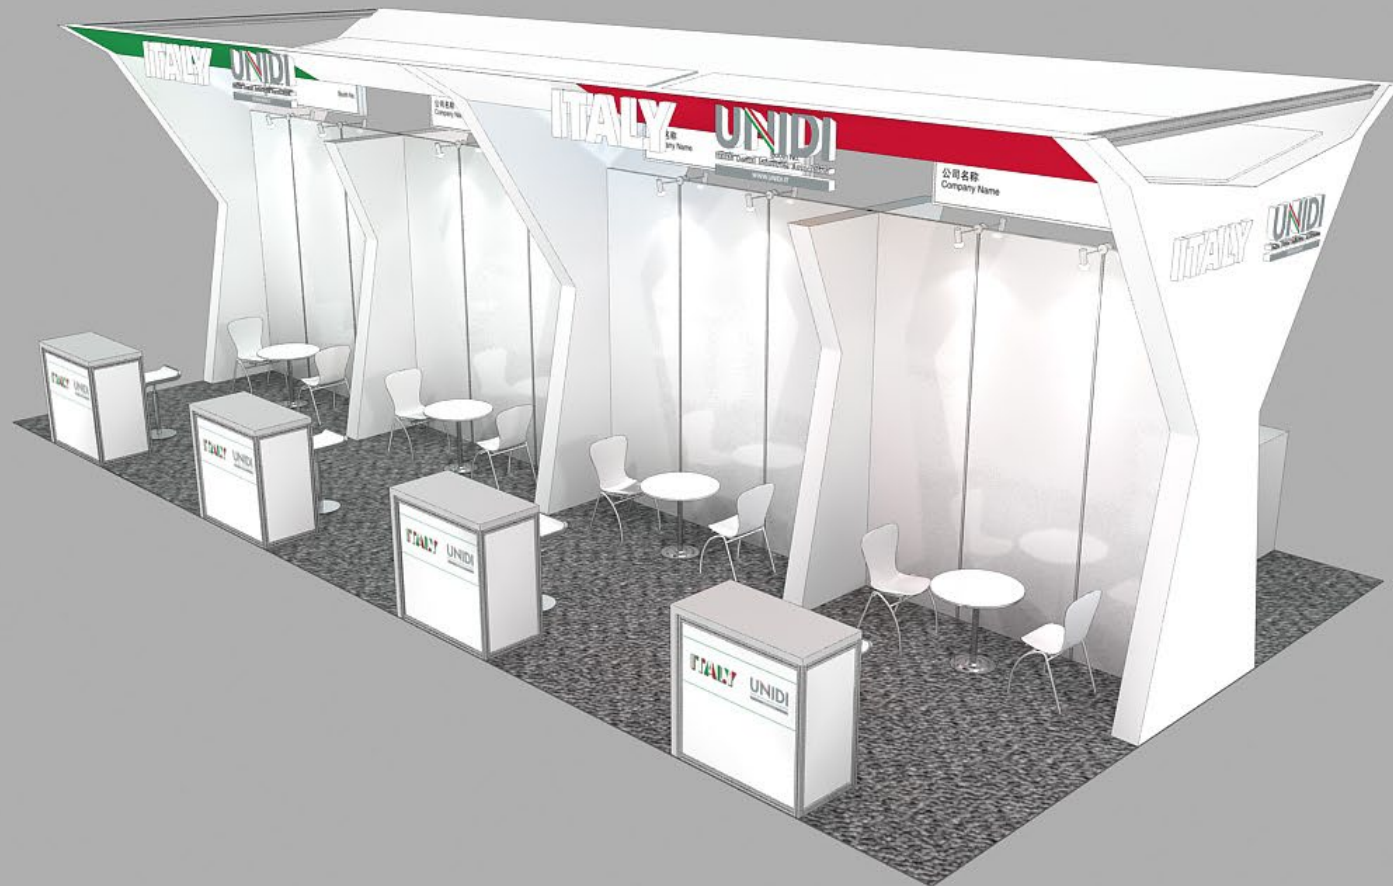

M-1.0

12000*6000*4000H Units: mm

地址: 上海市延安西路1228号 嘉利大厦22楼C座
邮编: 200052
Add: Room 22C, Jiali Mansion, No. 1228 Yan'an Road (W),
Shanghai 200052, China
电话Tel: 86-21-6294 6967 / 6294 6968
传真Fax: 86-21-6280 0908
http://www.showstar.net
E-mail: mail@showstar.net

上海展星展览服务有限公司

SHANGHAI SHOWSTAR EXHIBITION SERVICE CO., LTD

ShowStar